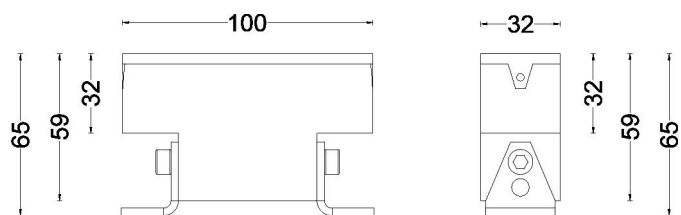

### 规格参数

型 号	▶ WWL0506
工作电压	▶ 12V DC, 24V DC
功 率	▶ 5W
光源类型	▶ LED 2835/LED 3030
色 温	▶ 2700K, 3000K, 4000K
频 率	▶ 90min, 80min
光源效率	▶ 120 lm/W@3000K
发光角度	▶ 8°/10°/15°/25°/30°/60°
材 质	▶ 优质铝 + 钢化玻璃
工作温度	▶ -20°C ~ +55°C
储存温度	▶ -25°C ~ +60°C
光源寿命	▶ 50,000 hours/L70 at 25°C
通电连接	▶ 快速接头 (可选)
产品尺寸	▶ 100*32*65(H)mm
防护等级	▶ IP66
控制方式	▶ ON/OFF
证 书	▶ CE & ROHS

## 产品尺寸

Unit: mm