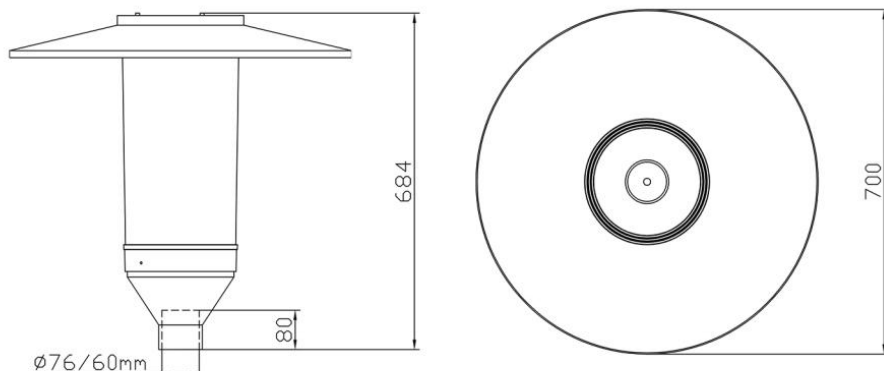

## GL1601

灯的主体采用优质铝制成，采用粉末喷涂表面、抗氧化、防腐，整个灯具安装过程简单只有几个步骤，  
 包装体积小，运输成本低；现场安装方便，  
 套筒较小，灯杆下阻挡光的暗区域较小，通过旋拧螺丝装卸，  
 便于维护，  
 适用于户外庭院，公园，广场等各种道路的照明工程。

R/G/B/W

易于安装

可选择  
亮度调光可支持  
极端环境

IP65

AC-IN

### 规格参数

型 号	▶ GL1601
工作电压	▶ 100VAC,220VAC
功 率	▶ 30W/60W
光源类型	▶ LED 3030
色 温	▶ 3000K,4000K,5000K,6000K
频 率	▶ 90min, 80min
光源效率	▶ 57 lm/W@3000K
发光角度	▶ 110°/120°/130°
材 质	▶ 优质铝 + PC
工作温度	▶ -20°C ~ +55°C
储存温度	▶ -25°C ~ +60°C
光源寿命	▶ 50,000 hours/L70 at 25°C
通电连接	▶ 快速接头 (可选)
产品尺寸	▶ Φ700*684(H)mm
防护等级	▶ IP65
控制方式	▶ ON/OFF
证 书	▶ CE & ROHS

## 产品尺寸

Unit: mm