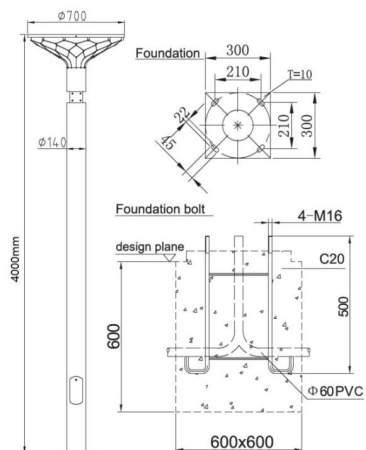

AC-IN

规格参数

型 号	▶ GL1501
工作电压	▶ 100VAC,220VAC
功 率	▶ 53W
光源类型	▶ LED 3030
色 温	▶ 3000K,4000K,5000K,6000K
频 率	▶ 90min, 80min
光源效率	▶ 57 lm/W@3000K
发光角度	▶ 110°/120°/130°
材 质	▶ 优质铝 + 钢化玻璃
工作温度	▶ -20°C ~ +55°C
储存温度	▶ -25°C ~ +60°C
光源寿命	▶ 50,000 hours/L70 at 25°C
通电连接	▶ 快速接头 (可选)
产品尺寸	▶ Φ750*330(H)mm
防护等级	▶ IP66
控制方式	▶ ON/OFF
证 书	▶ CE & ROHS

产品尺寸

Unit: mm

配光曲线