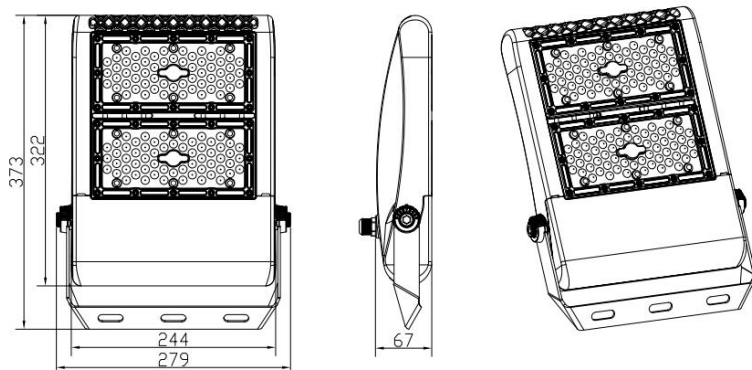

规格参数

型 号	▶ FL100X
工作电压	▶ 110V AC, 220V AC
功 率	▶ 100W
光源类型	▶ LED 3030/LED 3535
色 温	▶ 3000K, 4000K, 5000K
频 率	▶ 90min, 80min
光源效率	▶ 150 lm/W@3000K
发光角度	▶ 30°/60°/90°/120°/60x135°/85x135°
材 质	▶ 优质铝 + PC
工作温度	▶ -20°C ~ +55°C
储存温度	▶ -25°C ~ +60°C
光源寿命	▶ 50,000 hours/L70 at 25°C
通电连接	▶ 快速接头 (可选)
产品尺寸	▶ 373*279*67(H)mm
防护等级	▶ IP67
控制方式	▶ ON/OFF
证 书	▶ CE & ROHS

产品尺寸

Unit: mm

配光曲线