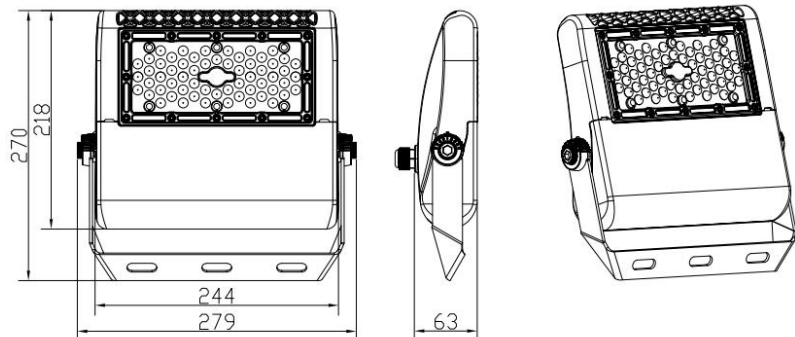

## 规格参数

型 号	▶ FL050X
工作电压	▶ 110V AC, 220V AC
功 率	▶ 50W
光源类型	▶ LED 3030/LED 3535
色 温	▶ 3000K, 4000K, 5000K
频 率	▶ 90min, 80min
光源效率	▶ 110 lm/W@3000K
发光角度	▶ 30°/60°/90°/120°/60x135°/85x135°
材 质	▶ 优质铝 + PC
工作温度	▶ -20°C ~ +55°C
储存温度	▶ -25°C ~ +60°C
光源寿命	▶ 50,000 hours/L70 at 25°C
通电连接	▶ 快速接头 (可选)
产品尺寸	▶ 270*279*63(H)mm
防护等级	▶ IP67
控制方式	▶ ON/OFF
证 书	▶ CE & ROHS

## 产品尺寸

Unit: mm