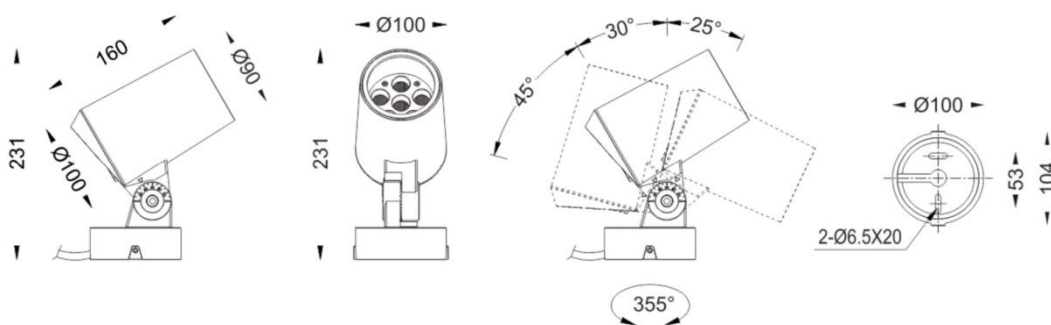

投射灯 SPL0603

灯体采用压铸铝工艺，可调角度的底座式安装，
提供从极窄到极宽的各种光束角度，
可选遮光板和蜂窝网，眩光低，出光均匀，
适用于公园，庭院，小区，别墅草坪园林照明等景观亮化。

R/G/B/W

可选择
亮度调光

IP66

易于安装

可支持
极端环境

DC-IN

规格参数

型 号	▶ SPL0603
工作电压	▶ 24V DC/220V AC
功 率	▶ 6*4W
光源类型	▶ CREE-XP-E2
色 温	▶ 3000K,4000K,5000K
频 率	▶ 90min, 80min
光源效率	▶ 90lm/W@3000K
发光角度	▶ 6°/12°/25°/40°/60°
材 质	▶ 优质铝 + 钢化玻璃
工作温度	▶ -20°C ~ +55°C
储存温度	▶ -25°C ~ +60°C
光源寿命	▶ 50,000 hours/L70 at 25°C
通电连接	▶ 快速接头 (可选)
产品尺寸	▶ Φ100*231(H)mm
防护等级	▶ IP66
控制方式	▶ ON/OFF
证 书	▶ CE & ROHS

产品尺寸

Unit: mm

配光曲线

可选配件