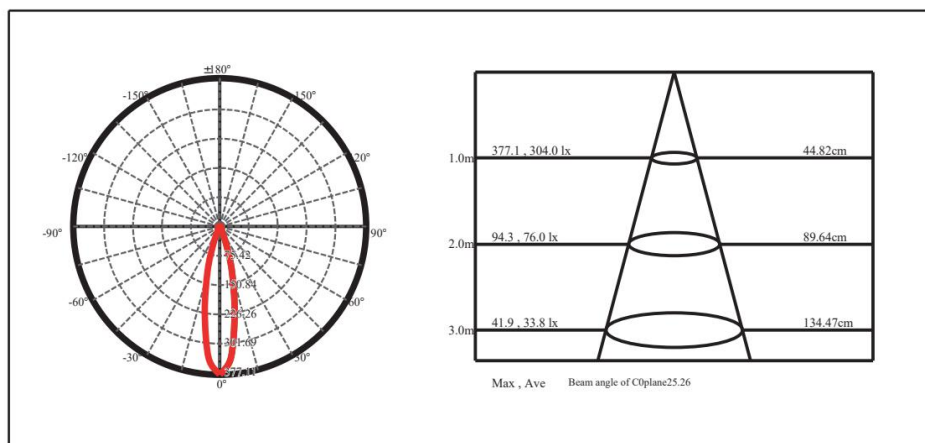

规格参数

型 号	▶ SPL0603
工作电压	▶ 24V DC/220V AC
功 率	▶ 6*4W
光源类型	▶ CREE-XP-E2
色 温	▶ 3000K,4000K,5000K
频 率	▶ 90min, 80min
光源效率	▶ 90lm/W@3000K
发光角度	▶ 6°/12°/25°/40°/60°
材 质	▶ 优质铝 + 钢化玻璃
工作温度	▶ -20°C ~ +55°C
储存温度	▶ -25°C ~ +60°C
光源寿命	▶ 50,000 hours/L70 at 25°C
通电连接	▶ 快速接头 (可选)
产品尺寸	▶ Φ100*231(H)mm
防护等级	▶ IP66
控制方式	▶ ON/OFF
证 书	▶ CE & ROHS

产品尺寸

Unit: mm

配光曲线

可选配件