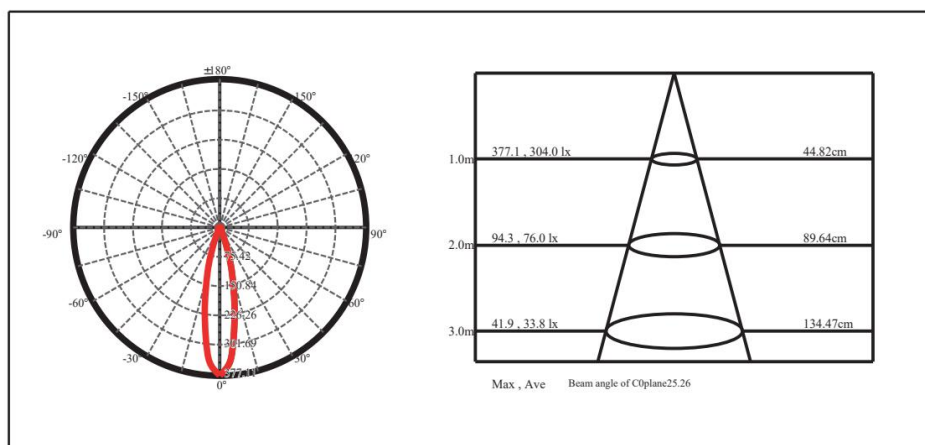

规格参数

型 号	▶ SPL0403
工作电压	▶ 24V DC/220V AC
功 率	▶ 4*3W
光源类型	▶ CREE-XP-E2
色 温	▶ 3000K,4000K,5000K
频 率	▶ 90min, 80min
光源效率	▶ 90lm/W@3000K
发光角度	▶ 6°/12°/25°/40°/60°
材 质	▶ 优质铝 + 钢化玻璃
工作温度	▶ -20°C ~ +55°C
储存温度	▶ -25°C ~ +60°C
光源寿命	▶ 50,000 hours/L70 at 25°C
通电连接	▶ 快速接头 (可选)
产品尺寸	▶ Φ80*181(H)mm
防护等级	▶ IP66
控制方式	▶ ON/OFF
证 书	▶ CE & ROHS

产品尺寸

Unit: mm

配光曲线

可选配件