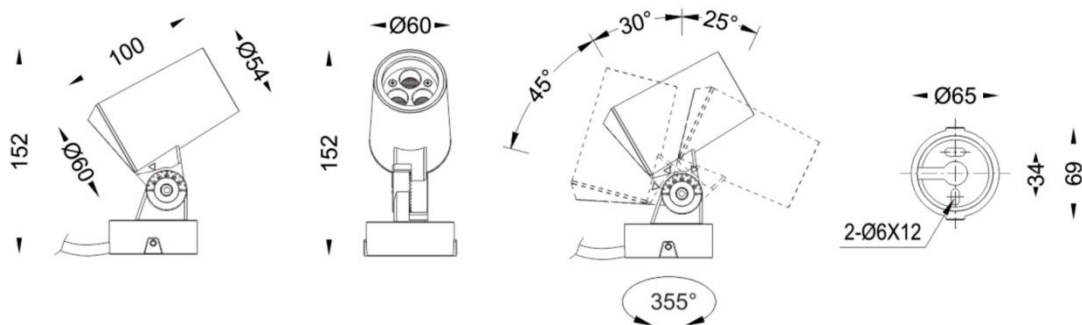

投射灯 SPL0403

灯体采用压铸铝工艺，可调角度的底座式安装，
提供从极窄到极宽的各种光束角度，
可选遮光板和蜂窝网，眩光低，出光均匀，
适用于公园，庭院，小区，别墅草坪园林照明等景观亮化。

R/G/B/W

易于安装

可选择
亮度调光

可支持
极端环境

IP66

DC-IN

规格参数

型 号	▶ SPL0403
工作电压	▶ 24V DC/220V AC
功 率	▶ 4*3W
光源类型	▶ CREE-XP-E2
色 温	▶ 3000K,4000K,5000K
频 率	▶ 90min, 80min
光源效率	▶ 90lm/W@3000K
发光角度	▶ 6°/12°/25°/40°/60°
材 质	▶ 优质铝 + 钢化玻璃
工作温度	▶ -20°C ~ +55°C
储存温度	▶ -25°C ~ +60°C
光源寿命	▶ 50,000 hours/L70 at 25°C
通电连接	▶ 快速接头 (可选)
产品尺寸	▶ Φ80*181(H)mm
防护等级	▶ IP66
控制方式	▶ ON/OFF
证 书	▶ CE & ROHS

产品尺寸

Unit: mm

配光曲线

可选配件