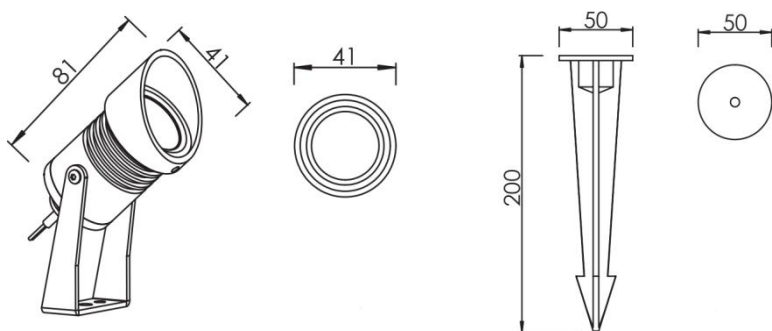

投射灯 STL0102B

灯体采用高纯度1070铝材车制，高光效的CREE光源，
提供从极窄到极宽的各种光束角度，
可选遮光板和蜂窝网，眩光低，出光均匀，
适用于公园，庭院，小区，别墅草坪园林照明等景观亮化。

R/G/B/W

易于安装

可选择
亮度调光

可支持
极端环境

IP67

DC-IN

规格参数

| | |
|------|----------------------------|
| 型 号 | ▶ SPL0102B |
| 工作电压 | ▶ 12V DC, 24V DC |
| 功 率 | ▶ 1W |
| 光源类型 | ▶ LED 3535/LED 3030 |
| 色 温 | ▶ 2700K, 3000K, 4000K |
| 频 率 | ▶ 90min, 80min |
| 光源效率 | ▶ 120 lm/W@3000K |
| 发光角度 | ▶ 10°/15°/21°/36°/60° |
| 材 质 | ▶ 优质铝 + 钢化玻璃 |
| 工作温度 | ▶ -20°C ~ +55°C |
| 储存温度 | ▶ -25°C ~ +60°C |
| 光源寿命 | ▶ 50,000 hours/L70 at 25°C |
| 通电连接 | ▶ 快速接头 (可选) |
| 产品尺寸 | ▶ Φ41*81(H)mm |
| 防护等级 | ▶ IP67 |
| 控制方式 | ▶ ON/OFF |
| 证 书 | ▶ CE & ROHS |

产品尺寸

Unit: mm

配光曲线