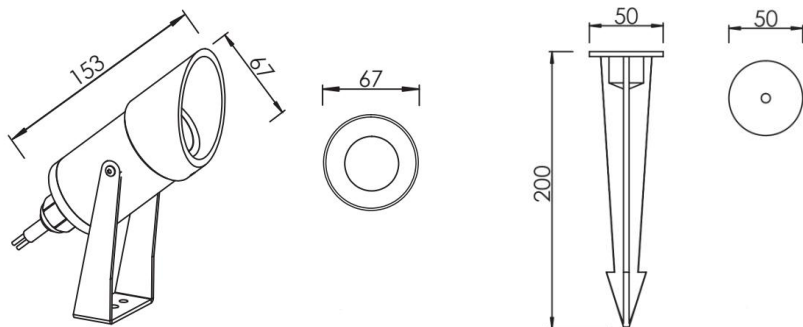

投射灯 SPL0906B

灯体采用高纯度1070铝材车制，高光效的CREE光源，
提供从极窄到极宽的各种光束角度，
可选遮光板和蜂窝网，眩光低，出光均匀，
适用于公园，庭院，小区，别墅草坪园林照明等景观亮化。

R/G/B/W

可选择
亮度调光

IP67

易于安装

可支持
极端环境

DC-IN

规格参数

型 号	▶ SPL0906B
工作电压	▶ 12V DC, 24V DC
功 率	▶ 9W
光源类型	▶ LED 3535/LED 3030
色 温	▶ 2700K, 3000K, 4000K
频 率	▶ 90min, 80min
光源效率	▶ 85lm/W@3000K
发光角度	▶ 15°/25°/38°/60°
材 质	▶ 优质铝 + 钢化玻璃
工作温度	▶ -20°C ~ +55°C
储存温度	▶ -25°C ~ +60°C
光源寿命	▶ 50,000 hours/L70 at 25°C
通电连接	▶ 快速接头 (可选)
产品尺寸	▶ Φ67*153(H)mm
防护等级	▶ IP67
控制方式	▶ ON/OFF
证 书	▶ CE & ROHS

产品尺寸

Unit: mm

配光曲线