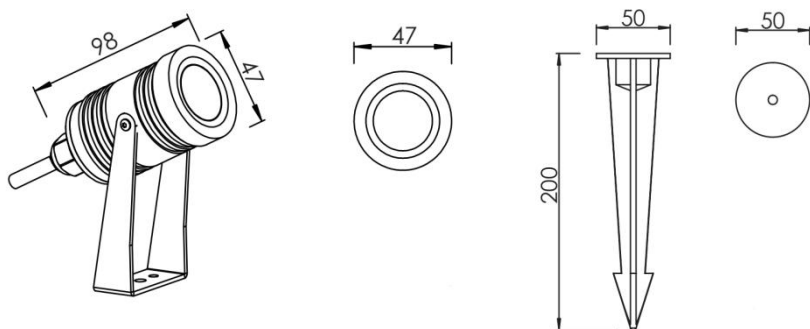

投射灯 SPL0502A

灯体采用高纯度1070铝材车制，高光效的CREE光源，
提供从极窄到极宽的各种光束角度，
可选遮光板和蜂窝网，眩光低，出光均匀，
适用于公园，庭院，小区，别墅草坪园林照明等景观亮化。

R/G/B/W

易于安装

可选择
亮度调光

可支持
极端环境

IP67

DC-IN

规格参数

型 号	▶ SPL0502A
工作电压	▶ 12V DC, 24V DC
功 率	▶ 5W
光源类型	▶ LED 3535/LED 3030
色 温	▶ 2700K, 3000K, 4000K
频 率	▶ 90min, 80min
光源效率	▶ 85lm/W@3000K
发光角度	▶ 24°/40°/60°
材 质	▶ 优质铝 + 钢化玻璃
工作温度	▶ -20°C ~ +55°C
储存温度	▶ -25°C ~ +60°C
光源寿命	▶ 50,000 hours/L70 at 25°C
通电连接	▶ 快速接头 (可选)
产品尺寸	▶ Φ47*98(H)mm
防护等级	▶ IP67
控制方式	▶ ON/OFF
证 书	▶ CE & ROHS

产品尺寸

Unit: mm

配光曲线