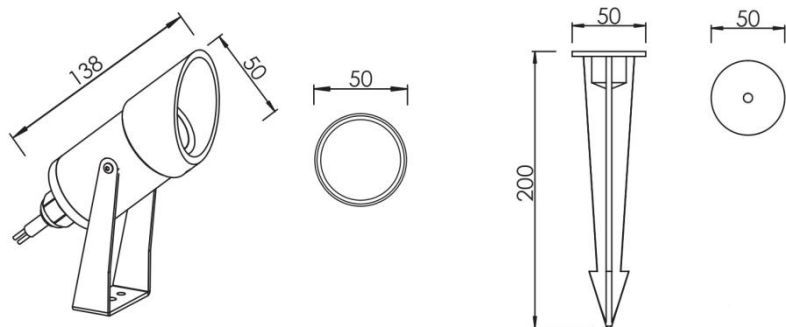

# 投射灯 SPL0306B

灯体采用高纯度1070铝材车制，高光效的CREE光源，  
提供从极窄到极宽的各种光束角度，  
可选遮光板和蜂窝网，眩光低，出光均匀，  
适用于公园，庭院，小区，别墅草坪园林照明等景观亮化。

R/G/B/W

易于安装

可选择  
亮度调光

可支持  
极端环境

IP67

DC-IN

## 规格参数

型 号	▶ SPL0306B
工作电压	▶ 12V DC, 24V DC
功 率	▶ 3W/5W
光源类型	▶ LED 3535/LED 3030
色 温	▶ 2700K, 3000K, 4000K
频 率	▶ 90min, 80min
光源效率	▶ 85lm/W@3000K
发光角度	▶ 20°/40°/60°
材 质	▶ 优质铝 + 钢化玻璃
工作温度	▶ -20°C ~ +55°C
储存温度	▶ -25°C ~ +60°C
光源寿命	▶ 50,000 hours/L70 at 25°C
通电连接	▶ 快速接头 (可选)
产品尺寸	▶ Φ50*138(H)mm
防护等级	▶ IP67
控制方式	▶ ON/OFF
证 书	▶ CE & ROHS

## 产品尺寸

Unit: mm