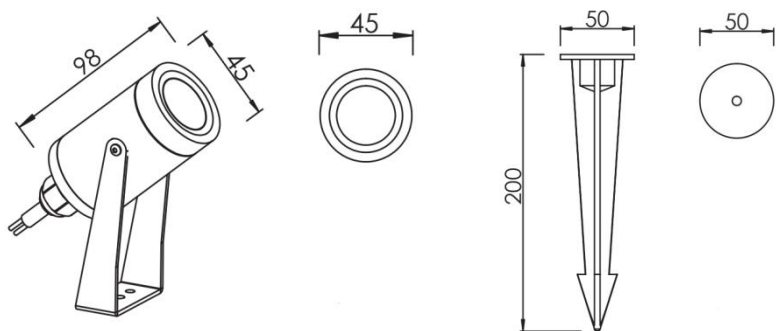

# 投射灯 SPL0306A

灯体采用高纯度1070铝材车制，高光效的CREE光源，  
提供从极窄到极宽的各种光束角度，  
可选遮光板和蜂窝网，眩光低，出光均匀，  
适用于公园，庭院，小区，别墅草坪园林照明等景观亮化。

R/G/B/W

可选择  
亮度调光

IP67

易于安装

可支持  
极端环境

DC-IN

## 规格参数

型 号	▶ SPL0306A
工作电压	▶ 12V DC, 24V DC
功 率	▶ 3W
光源类型	▶ LED 3535/LED 3030
色 温	▶ 2700K, 3000K, 4000K
频 率	▶ 90min, 80min
光源效率	▶ 120lm/W@3000K
发光角度	▶ 10°/15°/21°/36°/60°
材 质	▶ 优质铝 + 钢化玻璃
工作温度	▶ -20°C ~ +55°C
储存温度	▶ -25°C ~ +60°C
光源寿命	▶ 50,000 hours/L70 at 25°C
通电连接	▶ 快速接头 (可选)
产品尺寸	▶ Φ45*98(H)mm
防护等级	▶ IP67
控制方式	▶ ON/OFF
证 书	▶ CE & ROHS

## 产品尺寸

Unit: mm