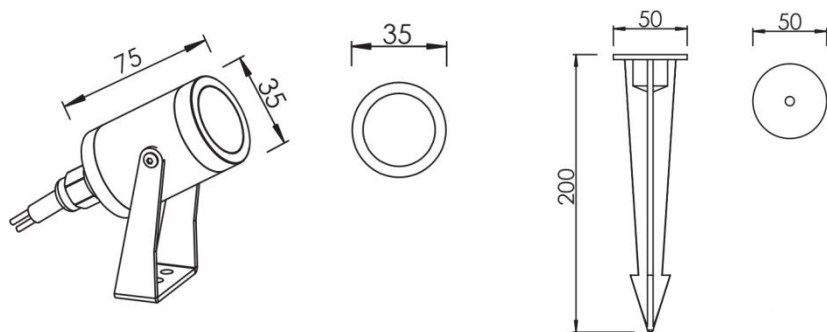

投射灯 SPL0106A

灯体采用高纯度1070铝材车制，高光效的CREE光源，
提供从极窄到极宽的各种光束角度，
可选遮光板和蜂窝网，眩光低，出光均匀，
适用于公园，庭院，小区，别墅草坪园林照明等景观亮化。

R/G/B/W

可选择
亮度调光

IP67

易于安装

可支持
极端环境

DC-IN

规格参数

型 号	▶ SPL0106A
工作电压	▶ 12V DC, 24V DC
功 率	▶ 1W
光源类型	▶ LED 3535/LED 3030
色 温	▶ 2700K, 3000K, 4000K
频 率	▶ 90min, 80min
光源效率	▶ 85lm/W@3000K
发光角度	▶ 10°/15°/21°/36°/60°
材 质	▶ 优质铝 + 钢化玻璃
工作温度	▶ -20°C ~ +55°C
储存温度	▶ -25°C ~ +60°C
光源寿命	▶ 50,000 hours/L70 at 25°C
通电连接	▶ 快速接头 (可选)
产品尺寸	▶ Φ35*75(H)mm
防护等级	▶ IP67
控制方式	▶ ON/OFF
证 书	▶ CE & ROHS

产品尺寸

Unit: mm

配光曲线