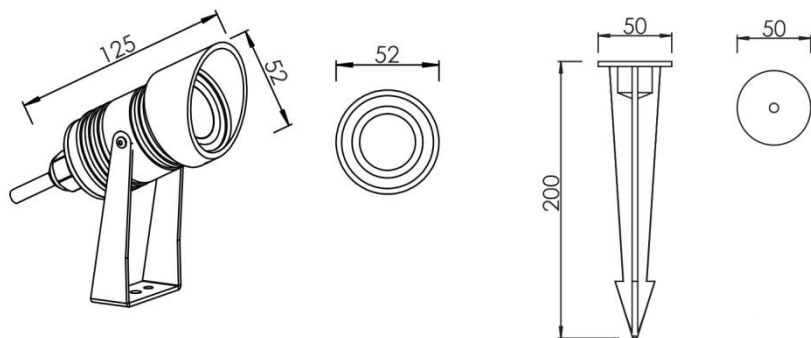

投射灯 SPL0502B

灯体采用高纯度1070铝材车制，高光效的CREE光源，
提供从极窄到极宽的各种光束角度，
可选遮光板和蜂窝网，眩光低，出光均匀，
适用于公园，庭院，小区，别墅草坪园林照明等景观亮化。

R/G/B/W

可选择
亮度调光

IP67

易于安装

可支持
极端环境

DC-IN

规格参数

型 号	▶ SPL0502B
工作电压	▶ 12V DC, 24V DC
功 率	▶ 5W
光源类型	▶ LED 3535/LED 3030
色 温	▶ 2700K, 3000K, 4000K
频 率	▶ 90min, 80min
光源效率	▶ 85lm/W@3000K
发光角度	▶ 24°/40°/60°
材 质	▶ 优质铝 + 钢化玻璃
工作温度	▶ -20°C ~ +55°C
储存温度	▶ -25°C ~ +60°C
光源寿命	▶ 50,000 hours/L70 at 25°C
通电连接	▶ 快速接头 (可选)
产品尺寸	▶ Φ52*125(H)mm
防护等级	▶ IP67
控制方式	▶ ON/OFF
证 书	▶ CE & ROHS

产品尺寸

Unit: mm

配光曲线