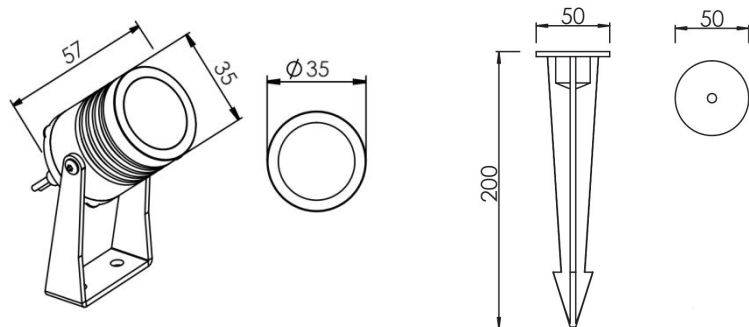

水底灯 UWL0102C

结构紧密，采用高质量的垫圈，确保灯具有IP68级，
提供从极窄到极宽的各种光束角度，
根据项目要求提供的均匀性照明输出，
提供SS316船用级不锈钢，具有抗腐蚀和抗老化性能，
适用于游泳池，喷泉，水族馆功能。

规格参数

型号	▶ UWL0102C
工作电压	▶ 12V DC, 24V DC
功率	▶ 1W
光源类型	▶ LED 3535/LED 3030
色温	▶ 2700K, 3000K, 4000K
频率	▶ 90min, 80min
光源效率	▶ 85 lm/W@3000K
发光角度	▶ 20°/40°/60°
材质	▶ 316不锈钢 + 钢化玻璃
工作温度	▶ -20°C ~ +55°C
储存温度	▶ -25°C ~ +60°C
光源寿命	▶ 50,000 hours/L70 at 25°C
通电连接	▶ 快速接头 (可选)
产品尺寸	▶ Φ35*57(H)mm
防护等级	▶ IP68
控制方式	▶ ON/OFF
证书	▶ CE & ROHS

产品尺寸

Unit: mm

配光曲线