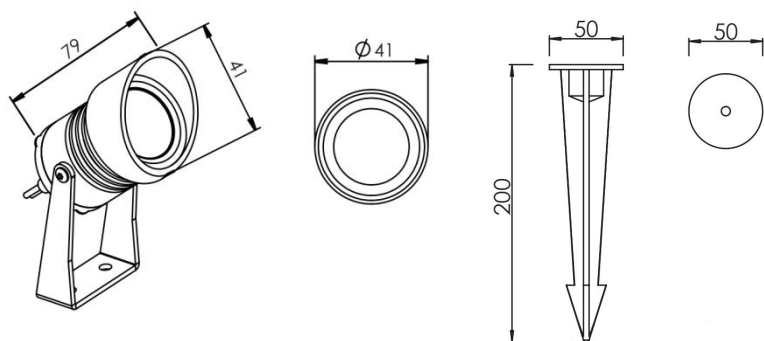

# 水底灯 UWL0102D

结构紧密，采用高质量的垫圈，确保灯具有IP68级，

提供从极窄到极宽的各种光束角度，

根据项目要求提供的均匀性照明输出，

提供SS316船用级不锈钢，具有抗腐蚀和抗老化性能，

适用于游泳池，喷泉，水族馆功能。

R/G/B/W

易于安装

## 规格参数

型号	▶ UWL0102D
工作电压	▶ 12V DC, 24V DC
功率	▶ 1W
光源类型	▶ LED 3535/LED 3030
色温	▶ 2700K, 3000K, 4000K
频率	▶ 90min, 80min
光源效率	▶ 85 lm/W@3000K
发光角度	▶ 20°/40°/60°
材质	▶ 316不锈钢 + 钢化玻璃
工作温度	▶ -20°C ~ +55°C
储存温度	▶ -25°C ~ +60°C
光源寿命	▶ 50,000 hours/L70 at 25°C
通电连接	▶ 快速接头 (可选)
产品尺寸	▶ Φ41*79(H)mm
防护等级	▶ IP68
控制方式	▶ ON/OFF
证书	▶ CE & ROHS

## 产品尺寸

Unit: mm