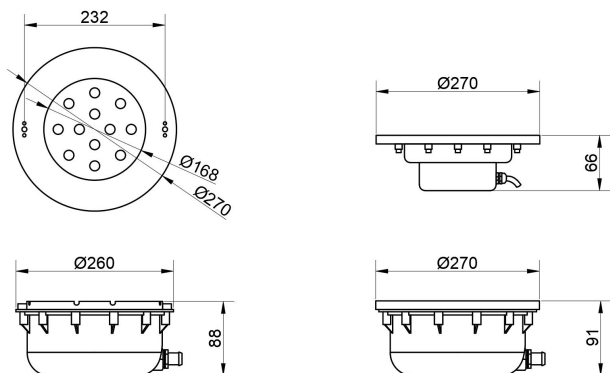

# 水底灯 UWL6007H

结构紧密，采用高质量的垫圈，确保灯具有IP68级，

提供从极窄到极宽的各种光束角度，

根据项目要求提供的均匀性照明输出，

提供SS316船用级不锈钢，具有抗腐蚀和抗老化性能，

适用于游泳池，喷泉，水族馆功能。

R/G/B/W

易于安装

## 规格参数

型 号	▶ UWL6007H
工作电压	▶ 12V DC, 24V DC
功 率	▶ 12W/25W
光源类型	▶ LED 3535/LED 3030
色 温	▶ 2700K, 3000K, 4000K
频 率	▶ 90min, 80min
光源效率	▶ 85 lm/W@3000K
发光角度	▶ 20°/40°/60°
材 质	▶ 316不锈钢 + 钢化玻璃
工作温度	▶ -20°C ~ +55°C
储存温度	▶ -25°C ~ +60°C
光源寿命	▶ 50,000 hours/L70 at 25°C
通电连接	▶ 快速接头 (可选)
产品尺寸	▶ Φ270*91(H)mm
防护等级	▶ IP68
控制方式	▶ ON/OFF
证 书	▶ CE & ROHS

## 产品尺寸

Unit: mm