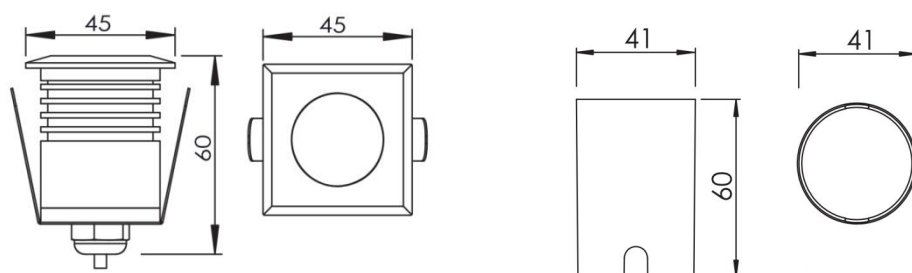

水底灯 UWL0102B

结构紧密，采用高质量的垫圈，确保灯具有IP68级，

提供从极窄到极宽的各种光束角度，

根据项目要求提供的均匀性照明输出，

提供SS316船用级不锈钢，具有抗腐蚀和抗老化性能，

适用于游泳池，喷泉，水族馆功能。

R/G/B/W

易于安装

可选择
亮度调光

可支持
极端环境

IP68

DC-IN

规格参数

型 号	▶ UWL0102B
工作电压	▶ 12V DC, 24V DC
功 率	▶ 1W
光源类型	▶ LED 3535/LED 3030
色 温	▶ 2700K, 3000K, 4000K
频 率	▶ 90min, 80min
光源效率	▶ 85 lm/W@3000K
发光角度	▶ 20°/40°/60°
材 质	▶ 316不锈钢 + 钢化玻璃
工作温度	▶ -20°C ~ +55°C
储存温度	▶ -25°C ~ +60°C
光源寿命	▶ 50,000 hours/L70 at 25°C
通电连接	▶ 快速接头 (可选)
产品尺寸	▶ 45*45*60(H)mm
防护等级	▶ IP68
控制方式	▶ ON/OFF
证 书	▶ CE & ROHS

产品尺寸

Unit: mm

配光曲线