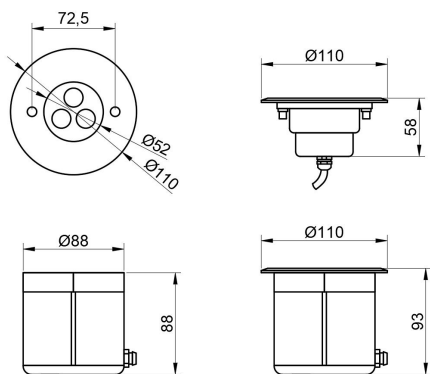

水底灯 UWL6027H

结构紧密，采用高质量的垫圈，确保灯具有IP68级，

提供从极窄到极宽的各种光束角度，

根据项目要求提供的均匀性照明输出，

提供SS316船用级不锈钢，具有抗腐蚀和抗老化性能，

适用于游泳池，喷泉，水族馆功能。

R/G/B/W

易于安装

可选择
亮度调光

可支持
极端环境

IP68

DC-IN

规格参数

型 号	▶ UWL6027H
工作电压	▶ 12V DC, 24V DC
功 率	▶ 3W/6W
光源类型	▶ LED 3535/LED 3030
色 温	▶ 2700K, 3000K, 4000K
频 率	▶ 90min, 80min
光源效率	▶ 85 lm/W@3000K
发光角度	▶ 20°/40°/60°
材 质	▶ 316不锈钢 + 钢化玻璃
工作温度	▶ -20°C ~ +55°C
储存温度	▶ -25°C ~ +60°C
光源寿命	▶ 50,000 hours/L70 at 25°C
通电连接	▶ 快速接头 (可选)
产品尺寸	▶ Φ110*93(H)mm
防护等级	▶ IP68
控制方式	▶ ON/OFF
证 书	▶ CE & ROHS

产品尺寸

Unit: mm

配光曲线