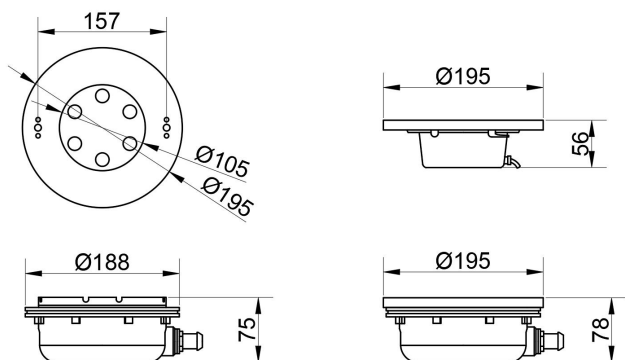

水底灯 UWL6006H

结构紧密，采用高质量的垫圈，确保灯具有IP68级，

提供从极窄到极宽的各种光束角度，

根据项目要求提供的均匀性照明输出，

提供SS316船用级不锈钢，具有抗腐蚀和抗老化性能，

适用于游泳池，喷泉，水族馆功能。

R/G/B/W

易于安装

可选择
亮度调光

可支持
极端环境

IP68

DC-IN

规格参数

型 号	▶ UWL6006H
工作电压	▶ 12V DC, 24V DC
功 率	▶ 6W/12W
光源类型	▶ LED 3535/LED 3030
色 温	▶ 2700K, 3000K, 4000K
频 率	▶ 90min, 80min
光源效率	▶ 85 lm/W@3000K
发光角度	▶ 20°/40°/60°
材 质	▶ 316不锈钢 + 钢化玻璃
工作温度	▶ -20°C ~ +55°C
储存温度	▶ -25°C ~ +60°C
光源寿命	▶ 50,000 hours/L70 at 25°C
通电连接	▶ 快速接头 (可选)
产品尺寸	▶ Φ195*78(H)mm
防护等级	▶ IP68
控制方式	▶ ON/OFF
证 书	▶ CE & ROHS

产品尺寸

Unit: mm

配光曲线