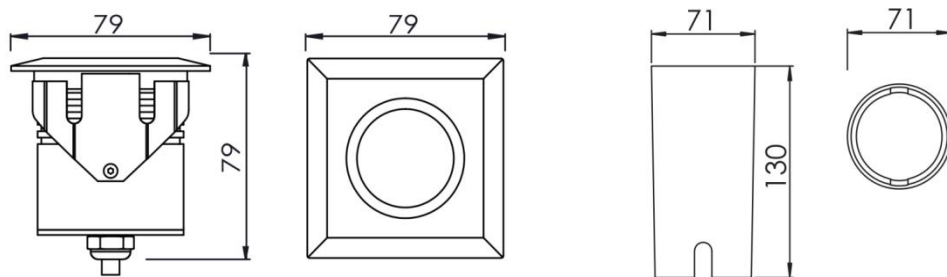

## 规格参数

型 号	▶ UWL0801B
工作电压	▶ 12V DC, 24V DC
功 率	▶ 8W
光源类型	▶ LED 3535/LED 3030
色 温	▶ 2700K, 3000K, 4000K
频 率	▶ 90min, 80min
光源效率	▶ 85 lm/W@3000K
发光角度	▶ 25°/40°/60°
材 质	▶ 316不锈钢 + 钢化玻璃
工作温度	▶ -20°C ~ +55°C
储存温度	▶ -25°C ~ +60°C
光源寿命	▶ 50,000 hours/L70 at 25°C
通电连接	▶ 快速接头 (可选)
产品尺寸	▶ 79*79*79(H)mm
防护等级	▶ IP68
控制方式	▶ ON/OFF
证 书	▶ CE & ROHS

## 产品尺寸

Unit: mm