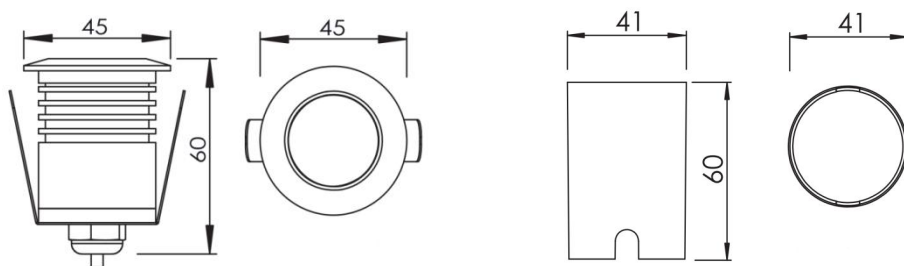

水底灯 UWL0102A

结构紧密，采用高质量的垫圈，确保灯具有IP68级，

提供从极窄到极宽的各种光束角度，

根据项目要求提供的均匀性照明输出，

提供SS316船用级不锈钢，具有抗腐蚀和抗老化性能，

适用于游泳池，喷泉，水族馆功能。

R/G/B/W

易于安装

可选择
亮度调光

可支持
极端环境

IP68

DC-IN

规格参数

型 号	▶ UWL0102A
工作电压	▶ 12V DC, 24V DC
功 率	▶ 1W
光源类型	▶ LED 3535/LED 3030
色 温	▶ 2700K, 3000K, 4000K
频 率	▶ 90min, 80min
光源效率	▶ 85 lm/W@3000K
发光角度	▶ 20°/40°/60°
材 质	▶ 316不锈钢 + 钢化玻璃
工作温度	▶ -20°C ~ +55°C
储存温度	▶ -25°C ~ +60°C
光源寿命	▶ 50,000 hours/L70 at 25°C
通电连接	▶ 快速接头 (可选)
产品尺寸	▶ Φ45*60(H)mm
防护等级	▶ IP68
控制方式	▶ ON/OFF
证 书	▶ CE & ROHS

产品尺寸

Unit: mm

配光曲线