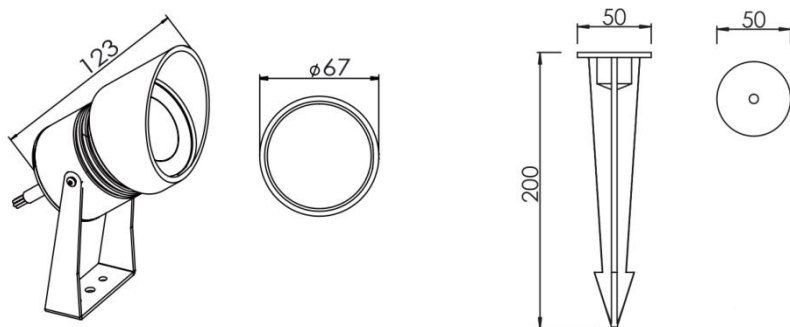

水底灯 UWL0801D

结构紧密，采用高质量的垫圈，确保灯具有IP68级，

提供从极窄到极宽的各种光束角度，

根据项目要求提供的均匀性照明输出，

提供SS316船用级不锈钢，具有抗腐蚀和抗老化性能，

适用于游泳池，喷泉，水族馆功能。

R/G/B/W

易于安装

可选择
亮度调光

可支持
极端环境

IP68

DC-IN

规格参数

型号	▶ UWL0801D
工作电压	▶ 12V DC, 24V DC
功率	▶ 8W
光源类型	▶ LED 3535/LED 3030
色温	▶ 2700K, 3000K, 4000K
频率	▶ 90min, 80min
光源效率	▶ 85 lm/W@3000K
发光角度	▶ 20°/40°/60°
材质	▶ 316不锈钢 + 钢化玻璃
工作温度	▶ -20°C ~ +55°C
储存温度	▶ -25°C ~ +60°C
光源寿命	▶ 50,000 hours/L70 at 25°C
通电连接	▶ 快速接头 (可选)
产品尺寸	▶ Φ67*123(H)mm
防护等级	▶ IP68
控制方式	▶ ON/OFF
证书	▶ CE & ROHS

产品尺寸

Unit: mm

配光曲线