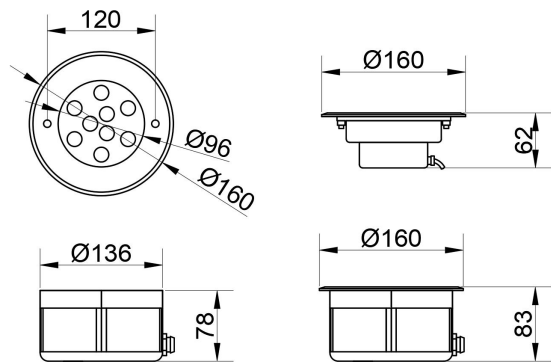

水底灯 UWL6028H

结构紧密，采用高质量的垫圈，确保灯具有IP68级，

提供从极窄到极宽的各种光束角度，

根据项目要求提供的均匀性照明输出，

提供SS316船用级不锈钢，具有抗腐蚀和抗老化性能，

适用于游泳池，喷泉，水族馆功能。

R/G/B/W

易于安装

可选择
亮度调光

可支持
极端环境

IP68

DC-IN

规格参数

型 号	▶ UWL6028H
工作电压	▶ 12V DC, 24V DC
功 率	▶ 9W/18W
光源类型	▶ LED 3535/LED 3030
色 温	▶ 2700K, 3000K, 4000K
频 率	▶ 90min, 80min
光源效率	▶ 85 lm/W@3000K
发光角度	▶ 20°/40°/60°
材 质	▶ 316不锈钢 + 钢化玻璃
工作温度	▶ -20°C ~ +55°C
储存温度	▶ -25°C ~ +60°C
光源寿命	▶ 50,000 hours/L70 at 25°C
通电连接	▶ 快速接头 (可选)
产品尺寸	▶ Φ160*83(H)mm
防护等级	▶ IP68
控制方式	▶ ON/OFF
证 书	▶ CE & ROHS

产品尺寸

Unit: mm

配光曲线