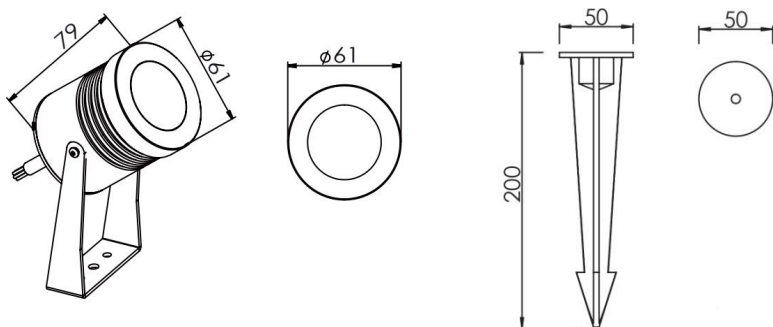

# 水底灯 UWL0801C

结构紧密，采用高质量的垫圈，确保灯具有IP68级，

提供从极窄到极宽的各种光束角度，

根据项目要求提供的均匀性照明输出，

提供SS316船用级不锈钢，具有抗腐蚀和抗老化性能，

适用于游泳池，喷泉，水族馆功能。

R/G/B/W

易于安装

## 规格参数

型 号	▶ UWL0801C
工作电压	▶ 12V DC, 24V DC
功 率	▶ 8W
光源类型	▶ LED 3535/LED 3030
色 温	▶ 2700K, 3000K, 4000K
频 率	▶ 90min, 80min
光源效率	▶ 85 lm/W@3000K
发光角度	▶ 20°/40°/60°
材 质	▶ 316不锈钢 + 钢化玻璃
工作温度	▶ -20°C ~ +55°C
储存温度	▶ -25°C ~ +60°C
光源寿命	▶ 50,000 hours/L70 at 25°C
通电连接	▶ 快速接头 (可选)
产品尺寸	▶ Φ61*79(H)mm
防护等级	▶ IP68
控制方式	▶ ON/OFF
证 书	▶ CE & ROHS

## 产品尺寸

Unit: mm