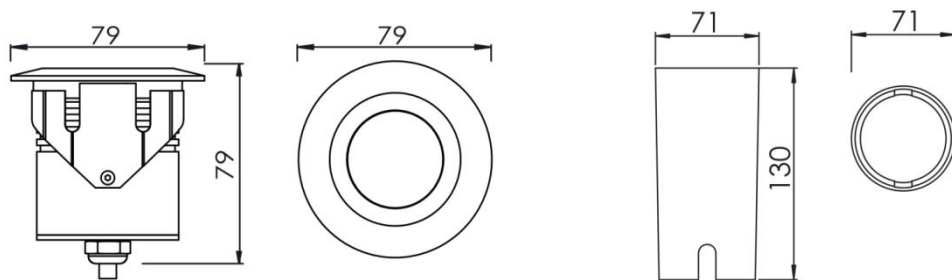

## 规格参数

型 号	▶ UWL0801A
工作电压	▶ 12V DC, 24V DC
功 率	▶ 8W
光源类型	▶ LED 3535/LED 3030
色 温	▶ 2700K, 3000K, 4000K
频 率	▶ 90min, 80min
光源效率	▶ 85 lm/W@3000K
发光角度	▶ 20°/40°/60°
材 质	▶ 316不锈钢 + 钢化玻璃
工作温度	▶ -20°C ~ +55°C
储存温度	▶ -25°C ~ +60°C
光源寿命	▶ 50,000 hours/L70 at 25°C
通电连接	▶ 快速接头 (可选)
产品尺寸	▶ Φ79*79(H)mm
防护等级	▶ IP68
控制方式	▶ ON/OFF
证 书	▶ CE & ROHS

## 产品尺寸

Unit: mm