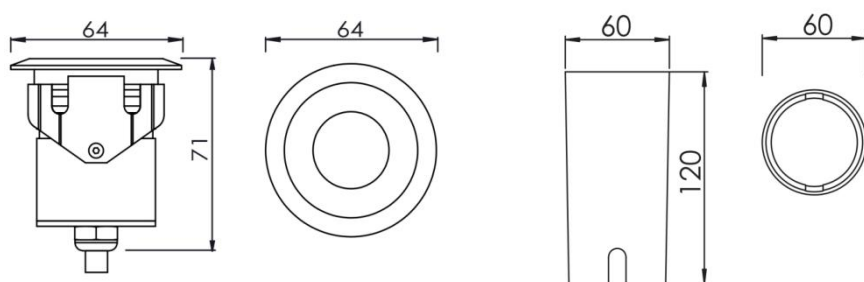

水底灯 UWL0301A

结构紧密，采用高质量的垫圈，确保灯具有IP68级，

提供从极窄到极宽的各种光束角度，

根据项目要求提供的均匀性照明输出，

提供SS316船用级不锈钢，具有抗腐蚀和抗老化性能，

适用于游泳池，喷泉，水族馆功能。

R/G/B/W

易于安装

可选择
亮度调光

可支持
极端环境

IP68

DC-IN

规格参数

型 号	▶ UWL0301A
工作电压	▶ 12V DC, 24V DC
功 率	▶ 3W
光源类型	▶ LED 3535/LED 3030
色 温	▶ 2700K, 3000K, 4000K
频 率	▶ 90min, 80min
光源效率	▶ 85 lm/W@3000K
发光角度	▶ 20°/40°/60°
材 质	▶ 316不锈钢 + 钢化玻璃
工作温度	▶ -20°C ~ +55°C
储存温度	▶ -25°C ~ +60°C
光源寿命	▶ 50,000 hours/L70 at 25°C
通电连接	▶ 快速接头 (可选)
产品尺寸	▶ Φ64*71(H)mm
防护等级	▶ IP68
控制方式	▶ ON/OFF
证 书	▶ CE & ROHS

产品尺寸

Unit: mm

配光曲线