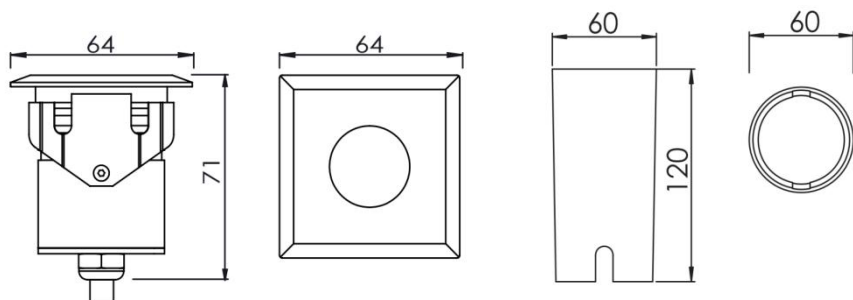

水底灯 UWL0301B

结构紧密，采用高质量的垫圈，确保灯具有IP68级，

提供从极窄到极宽的各种光束角度，

根据项目要求提供的均匀性照明输出，

提供SS316船用级不锈钢，具有抗腐蚀和抗老化性能，

适用于游泳池，喷泉，水族馆功能。

R/G/B/W

易于安装

可选择
亮度调光

可支持
极端环境

IP68

DC-IN

规格参数

型 号	▶ UWL0301B
工作电压	▶ 12V DC, 24V DC
功 率	▶ 3W
光源类型	▶ LED 3535/LED 3030
色 温	▶ 2700K, 3000K, 4000K
频 率	▶ 90min, 80min
光源效率	▶ 85 lm/W@3000K
发光角度	▶ 20°/40°/60°
材 质	▶ 316不锈钢 + 钢化玻璃
工作温度	▶ -20°C ~ +55°C
储存温度	▶ -25°C ~ +60°C
光源寿命	▶ 50,000 hours/L70 at 25°C
通电连接	▶ 快速接头 (可选)
产品尺寸	▶ 64*64*71(H)mm
防护等级	▶ IP68
控制方式	▶ ON/OFF
证 书	▶ CE & ROHS

产品尺寸

Unit: mm

配光曲线