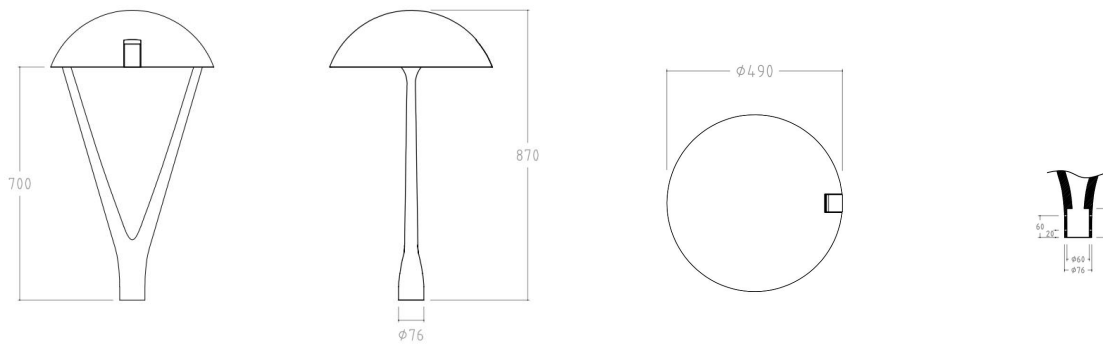

庭院灯

GL1101

灯的主体采用优质铝制成，采用粉末喷涂表面、抗氧化、防腐，整个灯具安装过程简单只有几个步骤，
 包装体积小，运输成本低；现场安装方便，
 套筒较小，灯杆下阻挡光的暗区域较小，通过旋拧螺丝装卸，
 便于维护，
 适用于户外庭院，公园，广场等各种道路的照明工程。

R/G/B/W

易于安装

可选择
亮度调光可支持
极端环境

IP65

AC-IN

规格参数

型号	▶ GL1101
工作电压	▶ 100VAC,220VAC
功率	▶ 30W
光源类型	▶ CREE JK 5050
色温	▶ 3000K,4000K,5000K,6000K
频率	▶ 90min, 80min
光源效率	▶ 141 lm/W@3000K
发光角度	▶ 90°/110°/120°/130°
材质	▶ 优质铝 + PC
工作温度	▶ -20°C ~ +55°C
储存温度	▶ -25°C ~ +60°C
光源寿命	▶ 50,000 hours/L70 at 25°C
通电连接	▶ 快速接头 (可选)
产品尺寸	▶ Φ490*870(H)mm
防护等级	▶ IP65
控制方式	▶ ON/OFF
证书	▶ CE & ROHS

产品尺寸

Unit: mm

配光曲线