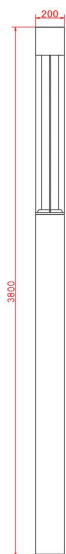

# 庭院灯

## GL1202

优质钢制灯杆，表面粉末喷涂处理，  
 优质钢化玻璃，高透光率，隐藏式光源，防眩晕，  
 不锈钢螺钉(外部)紧固，安全、美观，硅密封，耐高温，耐风雨，  
 适用于大道、滨江路、广场、公园、商业中心等亮化工程。

R/G/B/W

易于安装

可选择  
亮度调光可支持  
极端环境

IP65

AC-IN

### 规格参数

型 号	▶ GL1202
工作电压	▶ 100VAC,220VAC
功 率	▶ 30W
光源类型	▶ LED COB
色 温	▶ 3000K,4000K,5000K,6000K
频 率	▶ 90min, 80min
光源效率	▶ 140 lm/W@3000K
发光角度	▶ 90°/110°/120°/130°
材 质	▶ 优质铝 + 钢化玻璃
工作温度	▶ -20°C ~ +55°C
储存温度	▶ -25°C ~ +60°C
光源寿命	▶ 50,000 hours/L70 at 25°C
通电连接	▶ 快速接头 (可选)
产品尺寸	▶ 200*200*3800(H)mm
防护等级	▶ IP65
控制方式	▶ ON/OFF
证 书	▶ CE & ROHS

## 产品尺寸

Unit: mm