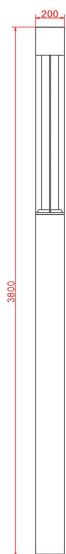

庭院灯

GL1201

优质钢制灯杆，表面粉末喷涂处理，
 优质钢化玻璃，高透光率，隐藏式光源，防眩晕，
 不锈钢螺钉(外部)紧固，安全、美观，硅密封，耐高温，耐风雨，
 适用于大道、滨江路、广场、公园、商业中心等亮化工程。

R/G/B/W

易于安装

可选择
亮度调光

可支持
极端环境

IP65

AC-IN

规格参数

型 号	▶ GL1201
工作电压	▶ 100VAC,220VAC
功 率	▶ 30W
光源类型	▶ LED COB
色 温	▶ 3000K,4000K,5000K,6000K
频 率	▶ 90min, 80min
光源效率	▶ 140 lm/W@3000K
发光角度	▶ 90°/110°/120°/130°
材 质	▶ 优质铝 + 钢化玻璃
工作温度	▶ -20°C ~ +55°C
储存温度	▶ -25°C ~ +60°C
光源寿命	▶ 50,000 hours/L70 at 25°C
通电连接	▶ 快速接头 (可选)
产品尺寸	▶ φ200*3800(H)mm
防护等级	▶ IP65
控制方式	▶ ON/OFF
证 书	▶ CE & ROHS

产品尺寸

Unit: mm

配光曲线