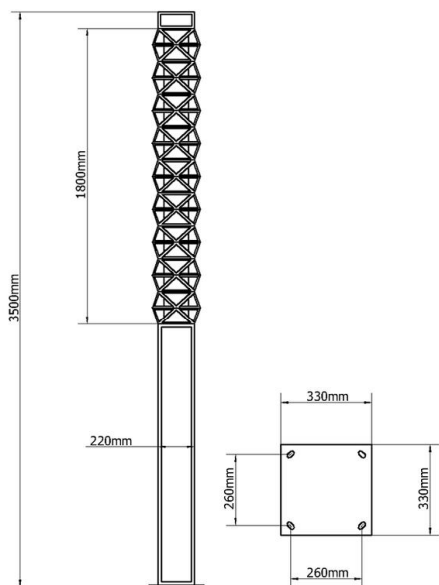

### 规格参数

型 号	▶ GL1301
工作电压	▶ 100VAC,220VAC
功 率	▶ 30W
光源类型	▶ High Power LED
色 温	▶ 3000K,4000K,5000K,6000K
频 率	▶ 90min, 80min
光源效率	▶ 140 lm/W@3000K
发光角度	▶ 90°/110°/120°/130°
材 质	▶ 优质铝 + 亚克力
工作温度	▶ -20°C ~ +55°C
储存温度	▶ -25°C ~ +60°C
光源寿命	▶ 50,000 hours/L70 at 25°C
通电连接	▶ 快速接头 (可选)
产品尺寸	▶ 220*220*3500(H)mm
防护等级	▶ IP65
控制方式	▶ ON/OFF
证 书	▶ CE & ROHS

## 产品尺寸

Unit: mm