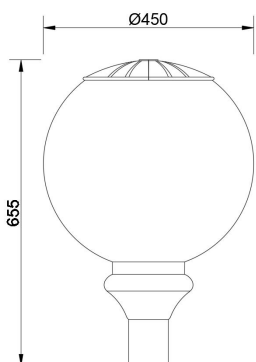

庭院灯

GL0501

灯的主体采用优质铝制成，采用粉末喷涂表面、抗氧化、防腐，整个灯具安装过程简单只有几个步骤，
 包装体积小，运输成本低；现场安装方便，
 套筒较小，灯杆下阻挡光的暗区域较小，通过旋拧螺丝装卸，
 便于维护，
 适用于户外庭院，公园，广场等各种道路的照明工程。

规格参数

型 号	▶ GL0501
工作电压	▶ 100VAC,220VAC
功 率	▶ 50W
光源类型	▶ LED 3030
色 温	▶ 3000K,4000K,5000K,6000K
频 率	▶ 90min, 80min
光源效率	▶ 130 lm/W@3000K
发光角度	▶ 110°/120°/130°
材 质	▶ 优质铝 + PC
工作温度	▶ -20°C ~ +55°C
储存温度	▶ -25°C ~ +60°C
光源寿命	▶ 50,000 hours/L70 at 25°C
通电连接	▶ 快速接头 (可选)
产品尺寸	▶ Φ450*655(H)mm
防护等级	▶ IP65
控制方式	▶ ON/OFF
证 书	▶ CE & ROHS

产品尺寸

Unit: mm

配光曲线