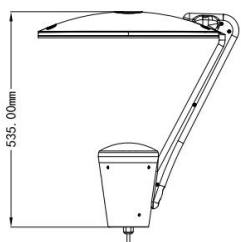

## GL1001

灯的主体采用优质铝制成，采用粉末喷涂表面、抗氧化、防腐，整个灯具安装过程简单只有几个步骤，  
 包装体积小，运输成本低；现场安装方便，  
 套筒较小，灯杆下阻挡光的暗区域较小，通过旋拧螺丝装卸，  
 便于维护，  
 适用于户外庭院，公园，广场等各种道路的照明工程。

### 规格参数

型号	▶ GL1001
工作电压	▶ 100VAC, 220VAC
功率	▶ 60W
光源类型	▶ LED 3030
色温	▶ 3000K, 4000K, 5000K, 6000K
频率	▶ 90min, 80min
光源效率	▶ 120 lm/W@3000K
发光角度	▶ 110°/120°/130°
材质	▶ 优质铝 + 钢化玻璃
工作温度	▶ -20°C ~ +55°C
储存温度	▶ -25°C ~ +60°C
光源寿命	▶ 50,000 hours/L70 at 25°C
通电连接	▶ 快速接头 (可选)
产品尺寸	▶ 500*225*535(H)mm
防护等级	▶ IP65
控制方式	▶ ON/OFF
证书	▶ CE & ROHS

## 产品尺寸

Unit: mm