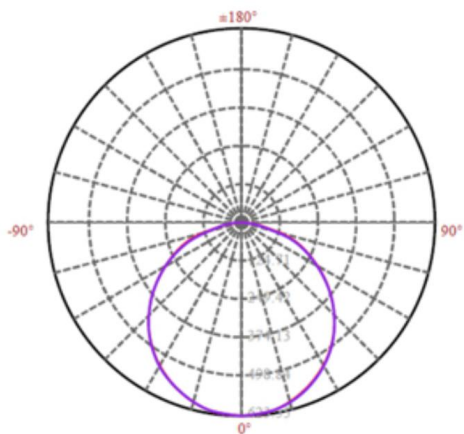

庭院灯

GL0601

灯的主体采用优质铝制成，采用粉末喷涂表面、抗氧化、防腐，整个灯具安装过程简单只有几个步骤，
 包装体积小，运输成本低；现场安装方便，
 套筒较小，灯杆下阻挡光的暗区域较小，通过旋拧螺丝装卸，
 便于维护，
 适用于户外庭院，公园，广场等各种道路的照明工程。

规格参数

型 号	▶ GL0601
工作电压	▶ 100VAC,220VAC
功 率	▶ 60W
光源类型	▶ LED 3030
色 温	▶ 3000K,4000K,5000K,6000K
频 率	▶ 90min, 80min
光源效率	▶ 130 lm/W@3000K
发光角度	▶ 110°/120°/130°
材 质	▶ 优质铝 + PC
工作温度	▶ -20°C ~ +55°C
储存温度	▶ -25°C ~ +60°C
光源寿命	▶ 50,000 hours/L70 at 25°C
通电连接	▶ 快速接头 (可选)
产品尺寸	▶ Φ590*318(H)mm
防护等级	▶ IP65
控制方式	▶ ON/OFF
证 书	▶ CE & ROHS

产品尺寸

Unit: mm

配光曲线

2m	298.20 LUX	6.9m	6.7m
4m	74.55 LUX	13.7m	13.4m
6m	33.13 LUX	20.6m	20.1m
8m	18.64 LUX	27.4m	26.8m
10m	11.93 LUX	34.3m	33.5m
12m	8.28 LUX	41.1m	40.2m