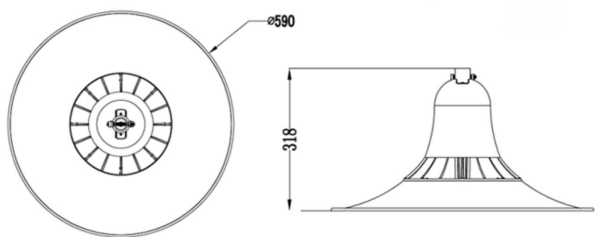

庭院灯

GL0601

灯的主体采用优质铝制成，采用粉末喷涂表面、抗氧化、防腐，整个灯具安装过程简单只有几个步骤，
 包装体积小，运输成本低；现场安装方便，
 套筒较小，灯杆下阻挡光的暗区域较小，通过旋拧螺丝装卸，
 便于维护，
 适用于户外庭院，公园，广场等各种道路的照明工程。

规格参数

型 号	▶ GL0601
工作电压	▶ 100VAC,220VAC
功 率	▶ 60W
光源类型	▶ LED 3030
色 温	▶ 3000K,4000K,5000K,6000K
频 率	▶ 90min, 80min
光源效率	▶ 130 lm/W@3000K
发光角度	▶ 110°/120°/130°
材 质	▶ 优质铝 + PC
工作温度	▶ -20°C ~ +55°C
储存温度	▶ -25°C ~ +60°C
光源寿命	▶ 50,000 hours/L70 at 25°C
通电连接	▶ 快速接头 (可选)
产品尺寸	▶ Φ590*318(H)mm
防护等级	▶ IP65
控制方式	▶ ON/OFF
证 书	▶ CE & ROHS

产品尺寸

Unit: mm

配光曲线

2m	298.20 LUX	6.9m	6.7m
4m	74.55 LUX	13.7m	13.4m
6m	33.13 LUX	20.6m	20.1m
8m	18.64 LUX	27.4m	26.8m
10m	11.93 LUX	34.3m	33.5m
12m	8.28 LUX	41.1m	40.2m