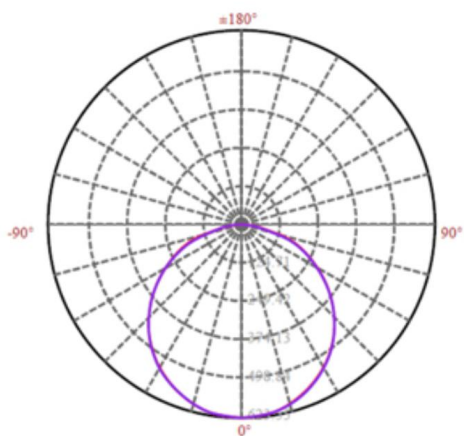

### 规格参数

型 号	▶ GL0701
工作电压	▶ 100VAC,220VAC
功 率	▶ 60W
光源类型	▶ Bridge Lux LED
色 温	▶ 3000K,4000K,5000K,6000K
频 率	▶ 90min, 80min
光源效率	▶ 135 lm/W@3000K
发光角度	▶ 110°/120°/130°
材 质	▶ 优质铝 + PC
工作温度	▶ -20°C ~ +55°C
储存温度	▶ -25°C ~ +60°C
光源寿命	▶ 50,000 hours/L70 at 25°C
通电连接	▶ 快速接头 (可选)
产品尺寸	▶ Φ600*542(H)mm
防护等级	▶ IP65
控制方式	▶ ON/OFF
证 书	▶ CE & ROHS

## 产品尺寸

Unit: mm

## 配光曲线

2m	298.20 LUX	6.9m	6.7m
4m	74.55 LUX	13.7m	13.4m
6m	33.13 LUX	20.6m	20.1m
8m	18.64 LUX	27.4m	26.8m
10m	11.93 LUX	34.3m	33.5m
12m	8.28 LUX	41.1m	40.2m