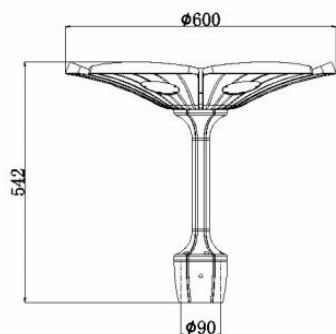

## GL0701

灯的主体采用优质铝制成，采用粉末喷涂表面、抗氧化、防腐，整个灯具安装过程简单只有几个步骤，  
 包装体积小，运输成本低；现场安装方便，  
 套筒较小，灯杆下阻挡光的暗区域较小，通过旋拧螺丝装卸，  
 便于维护，  
 适用于户外庭院，公园，广场等各种道路的照明工程。

R/G/B/W

易于安装

可选择  
亮度调光可支持  
极端环境

IP65

AC-IN

## 产品尺寸

Unit: mm

## 配光曲线

2m	298.20 LUX	6.9m	6.7m
4m	74.55 LUX	13.7m	13.4m
6m	33.13 LUX	20.6m	20.1m
8m	18.64 LUX	27.4m	26.8m
10m	11.93 LUX	34.3m	33.5m
12m	8.28 LUX	41.1m	40.2m