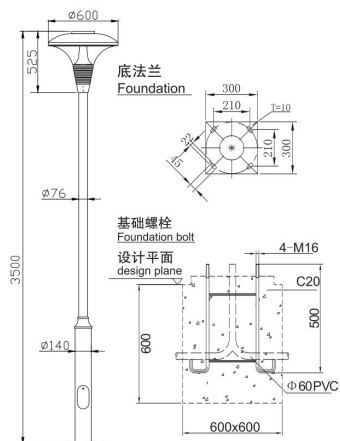

庭院灯

GL0801

灯的主体采用优质铝制成，采用粉末喷涂表面、抗氧化、防腐，整个灯具安装过程简单只有几个步骤，
 包装体积小，运输成本低；现场安装方便，
 套筒较小，灯杆下阻挡光的暗区域较小，通过旋拧螺丝装卸，
 便于维护，
 适用于户外庭院，公园，广场等各种道路的照明工程。

规格参数

型 号	▶ GL0801
工作电压	▶ 100VAC,220VAC
功 率	▶ 36W
光源类型	▶ LED 3030
色 温	▶ 3000K,4000K,5000K,6000K
频 率	▶ 90min, 80min
光源效率	▶ 120 lm/W@3000K
发光角度	▶ 110°/120°/130°
材 质	▶ 优质铝 + PC
工作温度	▶ -20°C ~ +55°C
储存温度	▶ -25°C ~ +60°C
光源寿命	▶ 50,000 hours/L70 at 25°C
通电连接	▶ 快速接头 (可选)
产品尺寸	▶ Φ600*525(H)mm
防护等级	▶ IP65
控制方式	▶ ON/OFF
证 书	▶ CE & ROHS

产品尺寸

Unit: mm

配光曲线