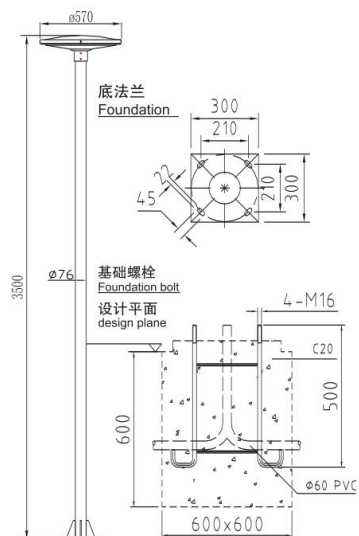

## GL0301

灯的主体采用优质铝制成，采用粉末喷涂表面、抗氧化、防腐，整个灯具安装过程简单只有几个步骤，  
 包装体积小，运输成本低；现场安装方便，  
 套筒较小，灯杆下阻挡光的暗区域较小，通过旋拧螺丝装卸，  
 便于维护，  
 适用于户外庭院，公园，广场等各种道路的照明工程。

### 规格参数

型号	▶ GL0301
工作电压	▶ 100VAC,220VAC
功率	▶ 48W
光源类型	▶ LED 4545
色温	▶ 3000K,4000K,5000K,6000K
频率	▶ 90min, 80min
光源效率	▶ 130 lm/W@3000K
发光角度	▶ 110°/120°/130°
材质	▶ 优质铝 + 亚克力
工作温度	▶ -20°C ~ +55°C
储存温度	▶ -25°C ~ +60°C
光源寿命	▶ 50,000 hours/L70 at 25°C
通电连接	▶ 快速接头 (可选)
产品尺寸	▶ Φ570*325(H)mm
防护等级	▶ IP65
控制方式	▶ ON/OFF
证书	▶ CE & ROHS

## 产品尺寸

Unit: mm