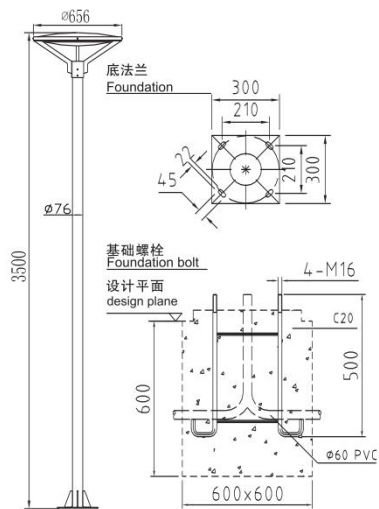

庭院灯

GL0302

灯的主体采用优质铝制成，采用粉末喷涂表面、抗氧化、防腐，整个灯具安装过程简单只有几个步骤，
 包装体积小，运输成本低；现场安装方便，
 套筒较小，灯杆下阻挡光的暗区域较小，通过旋拧螺丝装卸，
 便于维护，
 适用于户外庭院，公园，广场等各种道路的照明工程。

R/G/B/W

易于安装

可选择
亮度调光可支持
极端环境

IP65

AC-IN

规格参数

| | |
|------|----------------------------|
| 型 号 | ▶ GL0302 |
| 工作电压 | ▶ 100VAC,220VAC |
| 功 率 | ▶ 48W |
| 光源类型 | ▶ LED 4545 |
| 色 温 | ▶ 3000K,4000K,5000K,6000K |
| 频 率 | ▶ 90min, 80min |
| 光源效率 | ▶ 130 lm/W@3000K |
| 发光角度 | ▶ 110°/120°/130° |
| 材 质 | ▶ 优质铝 + 亚克力 |
| 工作温度 | ▶ -20°C ~ +55°C |
| 储存温度 | ▶ -25°C ~ +60°C |
| 光源寿命 | ▶ 50,000 hours/L70 at 25°C |
| 通电连接 | ▶ 快速接头 (可选) |
| 产品尺寸 | ▶ Φ656*425(H)mm |
| 防护等级 | ▶ IP65 |
| 控制方式 | ▶ ON/OFF |
| 证 书 | ▶ CE & ROHS |

产品尺寸

Unit: mm

配光曲线