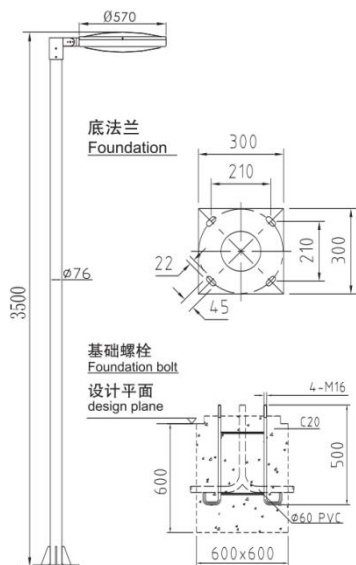

庭院灯

GL0303

灯的主体采用优质铝制成，采用粉末喷涂表面、抗氧化、防腐，整个灯具安装过程简单只有几个步骤，
 包装体积小，运输成本低；现场安装方便，
 套筒较小，灯杆下阻挡光的暗区域较小，通过旋拧螺丝装卸，
 便于维护，
 适用于户外庭院，公园，广场等各种道路的照明工程。

R/G/B/W

易于安装

可选择
亮度调光可支持
极端环境

IP65

AC-IN

规格参数

型 号	▶ GL0303
工作电压	▶ 100VAC,220VAC
功 率	▶ 48W
光源类型	▶ LED 4545
色 温	▶ 3000K,4000K,5000K,6000K
频 率	▶ 90min, 80min
光源效率	▶ 130 lm/W@3000K
发光角度	▶ 110°/120°/130°
材 质	▶ 优质铝 + 亚克力
工作温度	▶ -20°C ~ +55°C
储存温度	▶ -25°C ~ +60°C
光源寿命	▶ 50,000 hours/L70 at 25°C
通电连接	▶ 快速接头 (可选)
产品尺寸	▶ Φ570*525(H)mm
防护等级	▶ IP65
控制方式	▶ ON/OFF
证 书	▶ CE & ROHS

产品尺寸

Unit: mm

配光曲线