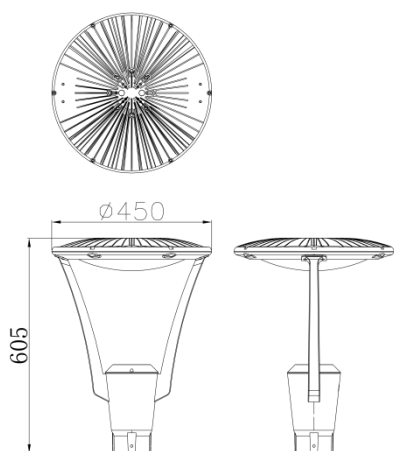

庭院灯

GL0202

灯的主体采用优质铝制成，采用粉末喷涂表面、抗氧化、防腐，整个灯具安装过程简单只有几个步骤，
 包装体积小，运输成本低；现场安装方便，
 套筒较小，灯杆下阻挡光的暗区域较小，通过旋拧螺丝装卸，
 便于维护，
 适用于户外庭院，公园，广场等各种道路的照明工程。

R/G/B/W

易于安装

可选择
亮度调光可支持
极端环境

IP65

AC-IN

规格参数

型 号	▶ GL0202
工作电压	▶ 100VAC,220VAC
功 率	▶ 50W
光源类型	▶ LED 4545
色 温	▶ 3000K,4000K,5000K,6000K
频 率	▶ 90min, 80min
光源效率	▶ 130 lm/W@3000K
发光角度	▶ 110°/120°/130°
材 质	▶ 优质铝 + 亚克力
工作温度	▶ -20°C ~ +55°C
储存温度	▶ -25°C ~ +60°C
光源寿命	▶ 50,000 hours/L70 at 25°C
通电连接	▶ 快速接头 (可选)
产品尺寸	▶ φ450*605(H)mm
防护等级	▶ IP65
控制方式	▶ ON/OFF
证 书	▶ CE & ROHS

产品尺寸

Unit: mm

配光曲线