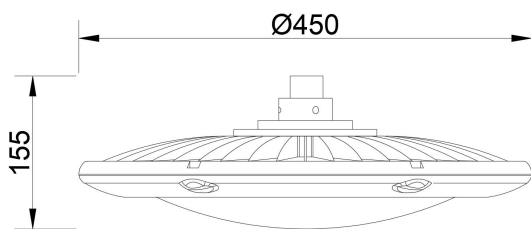

## GL0201

灯的主体采用优质铝制成，采用粉末喷涂表面、抗氧化、防腐，整个灯具安装过程简单只有几个步骤，  
 包装体积小，运输成本低；现场安装方便，  
 套筒较小，灯杆下阻挡光的暗区域较小，通过旋拧螺丝装卸，  
 便于维护，  
 适用于户外庭院，公园，广场等各种道路的照明工程。

### 规格参数

|      |                            |
|------|----------------------------|
| 型 号  | ▶ GL0201                   |
| 工作电压 | ▶ 100VAC,220VAC            |
| 功 率  | ▶ 50W                      |
| 光源类型 | ▶ LED 4545                 |
| 色 温  | ▶ 3000K,4000K,5000K,6000K  |
| 频 率  | ▶ 90min, 80min             |
| 光源效率 | ▶ 130 lm/W@3000K           |
| 发光角度 | ▶ 110°/120°/130°           |
| 材 质  | ▶ 优质铝 + 亚克力                |
| 工作温度 | ▶ -20°C ~ +55°C            |
| 储存温度 | ▶ -25°C ~ +60°C            |
| 光源寿命 | ▶ 50,000 hours/L70 at 25°C |
| 通电连接 | ▶ 快速接头 (可选)                |
| 产品尺寸 | ▶ φ450*155(H)mm            |
| 防护等级 | ▶ IP65                     |
| 控制方式 | ▶ ON/OFF                   |
| 证 书  | ▶ CE & ROHS                |

## 产品尺寸

Unit: mm