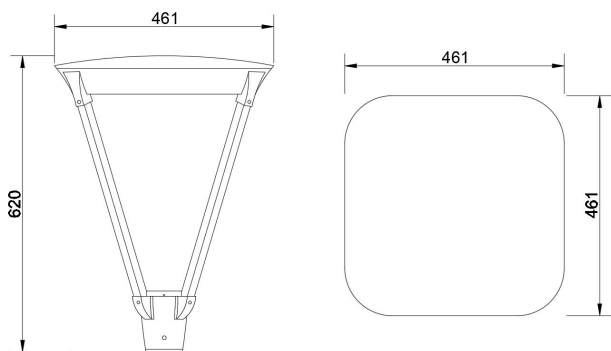

## GL0101

灯的主体采用优质铝制成，采用粉末喷涂表面、抗氧化、防腐，整个灯具安装过程简单只有几个步骤，  
 包装体积小，运输成本低；现场安装方便，  
 套筒较小，灯杆下阻挡光的暗区域较小，通过旋拧螺丝装卸，  
 便于维护，  
 适用于户外庭院，公园，广场等各种道路的照明工程。

### 规格参数

型 号	▶ GL0101
工作电压	▶ 100VAC,220VAC
功 率	▶ 80W
光源类型	▶ LED 3030
色 温	▶ 3000K,4000K,5000K,6000K
频 率	▶ 90min, 80min
光源效率	▶ 120 lm/W@3000K
发光角度	▶ 110°/120°/130°
材 质	▶ 优质铝 + PC
工作温度	▶ -20°C ~ +55°C
储存温度	▶ -25°C ~ +60°C
光源寿命	▶ 50,000 hours/L70 at 25°C
通电连接	▶ 快速接头 (可选)
产品尺寸	▶ 461*461*620(H)mm
防护等级	▶ IP65
控制方式	▶ ON/OFF
证 书	▶ CE & ROHS

## 产品尺寸

Unit: mm