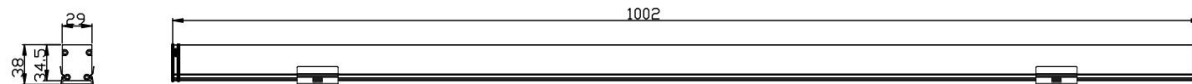

产品尺寸

Unit: mm