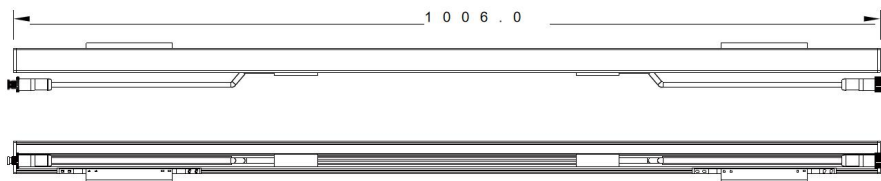

可选择
亮度调光

可支持
极端环境

IP67

DC-IN

规格参数

型 号	▶ WWL3607
工作电压	▶ 12V DC, 24V DC
功 率	▶ 18W/24W/36W
光源类型	▶ LED 2835/LED 3030
色 温	▶ 2700K, 3000K, 4000K
频 率	▶ 90min, 80min
光源效率	▶ 110 lm/W@3000K
发光角度	▶ 5°/10°/15°/30°/45°/60°
材 质	▶ 优质铝 + 钢化玻璃
工作温度	▶ -20°C ~ +55°C
储存温度	▶ -25°C ~ +60°C
光源寿命	▶ 50,000 hours/L70 at 25°C
通电连接	▶ 快速接头 (可选)
产品尺寸	▶ 1006*28*47.1(H)mm
防护等级	▶ IP67
控制方式	▶ ON/OFF
证 书	▶ CE & ROHS

产品尺寸

Unit: mm

配光曲线