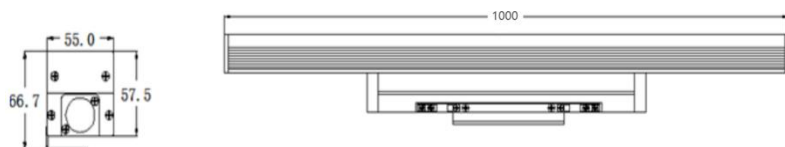

可支持
极端环境

IP67

DC-IN

规格参数

型 号	▶ WWL5007
工作电压	▶ 12V DC, 24V DC
功 率	▶ 54W
光源类型	▶ LED 2835/LED 3030
色 温	▶ 2700K, 3000K, 4000K
频 率	▶ 90min, 80min
光源效率	▶ 110 lm/W@3000K
发光角度	▶ 5°/10°/15°/30°/45°/60°
材 质	▶ 优质铝 + 钢化玻璃
工作温度	▶ -20°C ~ +55°C
储存温度	▶ -25°C ~ +60°C
光源寿命	▶ 50,000 hours/L70 at 25°C
通电连接	▶ 快速接头 (可选)
产品尺寸	▶ 1000*55*66.7(H)mm
防护等级	▶ IP67
控制方式	▶ ON/OFF
证 书	▶ CE & ROHS

产品尺寸

Unit: mm

配光曲线