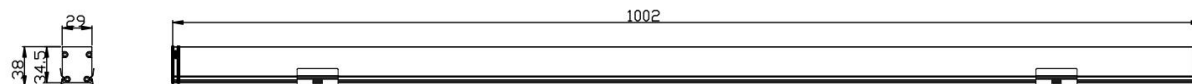

## 规格参数

|      |                            |
|------|----------------------------|
| 型 号  | ▶ WWL1202                  |
| 工作电压 | ▶ 12V DC, 24V DC           |
| 功 率  | ▶ 12W/24W                  |
| 光源类型 | ▶ LED 2835/LED 3030        |
| 色 温  | ▶ 2700K, 3000K, 4000K      |
| 频 率  | ▶ 90min, 80min             |
| 光源效率 | ▶ 110 lm/W@3000K           |
| 发光角度 | ▶ 22°/20°*40°/45°          |
| 材 质  | ▶ 优质铝 + 钢化玻璃               |
| 工作温度 | ▶ -20°C ~ +55°C            |
| 储存温度 | ▶ -25°C ~ +60°C            |
| 光源寿命 | ▶ 50,000 hours/L70 at 25°C |
| 通电连接 | ▶ 快速接头 (可选)                |
| 产品尺寸 | ▶ 1002*29*38(H)mm          |
| 防护等级 | ▶ IP65                     |
| 控制方式 | ▶ ON/OFF                   |
| 证 书  | ▶ CE & ROHS                |

## 产品尺寸

Unit: mm