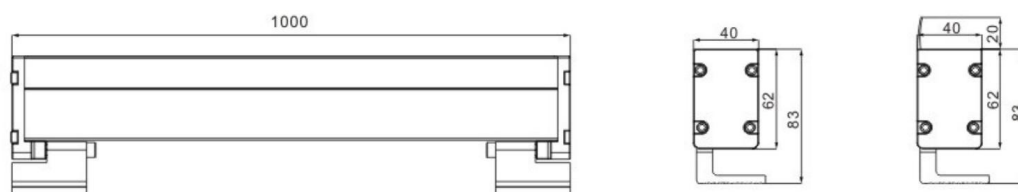

### 规格参数

型 号	▶ WWL1805A
工作电压	▶ 12V DC, 24V DC
功 率	▶ 18W/24W/36W
光源类型	▶ LED 2835/LED 3030
色 温	▶ 2700K, 3000K, 4000K
频 率	▶ 90min, 80min
光源效率	▶ 120 lm/W@3000K
发光角度	▶ 5°/10°/15°/30°/45°/60°
材 质	▶ 优质铝 + 钢化玻璃
工作温度	▶ -20°C ~ +55°C
储存温度	▶ -25°C ~ +60°C
光源寿命	▶ 50,000 hours/L70 at 25°C
通电连接	▶ 快速接头 (可选)
产品尺寸	▶ 1000*40*83(H)mm
防护等级	▶ IP66
控制方式	▶ ON/OFF
证 书	▶ CE & ROHS

## 产品尺寸

Unit: mm