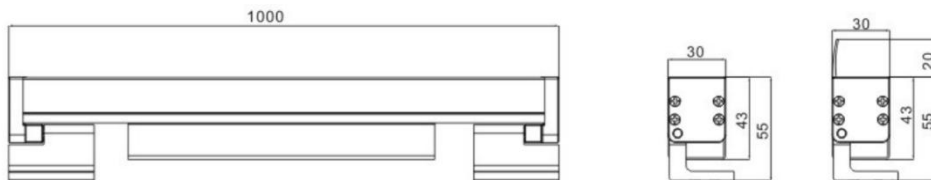

## 规格参数

型 号	▶ WWL1205
工作电压	▶ 12V DC, 24V DC
功 率	▶ 12W/24W
光源类型	▶ LED 2835/LED 3030
色 温	▶ 2700K, 3000K, 4000K
频 率	▶ 90min, 80min
光源效率	▶ 120 lm/W@3000K
发光角度	▶ 5°/10°/15°/30°/45°/60°
材 质	▶ 优质铝 + 钢化玻璃
工作温度	▶ -20°C ~ +55°C
储存温度	▶ -25°C ~ +60°C
光源寿命	▶ 50,000 hours/L70 at 25°C
通电连接	▶ 快速接头 (可选)
产品尺寸	▶ 1000*30*55(H)mm
防护等级	▶ IP66
控制方式	▶ ON/OFF
证 书	▶ CE & ROHS

## 产品尺寸

Unit: mm