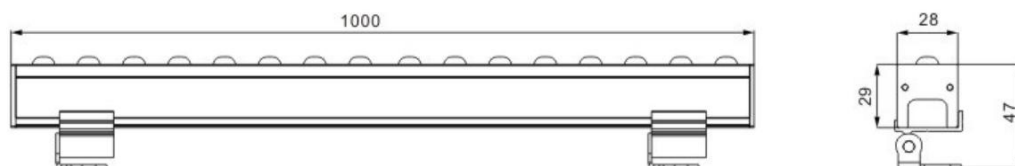

可支持
极端环境

IP65

DC-IN

规格参数

型号	▶ WWL1204
工作电压	▶ 12V DC, 24V DC
功率	▶ 12W/24W
光源类型	▶ LED 2835/LED 3030
色温	▶ 2700K, 3000K, 4000K
频率	▶ 90min, 80min
光源效率	▶ 120 lm/W@3000K
发光角度	▶ 30°/45°/60°/90°/120°
材质	▶ 优质铝 + PC
工作温度	▶ -20°C ~ +55°C
储存温度	▶ -25°C ~ +60°C
光源寿命	▶ 50,000 hours/L70 at 25°C
通电连接	▶ 快速接头 (可选)
产品尺寸	▶ 1000*28*47(H)mm
防护等级	▶ IP65
控制方式	▶ ON/OFF
证书	▶ CE & ROHS

产品尺寸

Unit: mm

配光曲线